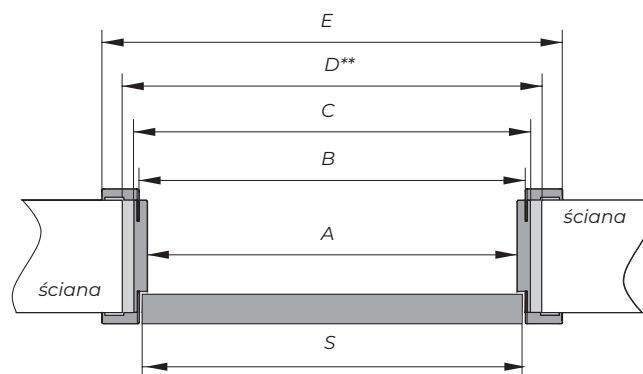

**sugerowana szerokość otworu w murze

Dopłaty	Cena netto	Cena brutto
Dopłata do belki w rozmiarze 100	+30%	-