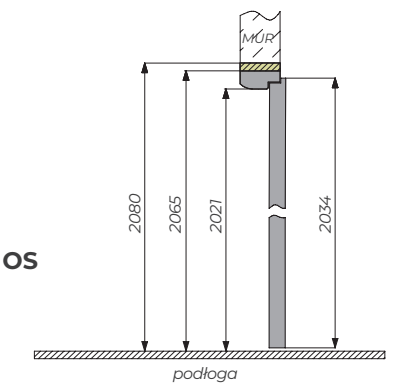

Ościeznica stała OS dla systemu dwuskrzydłowego

	2x60	60+70	60+80	60+90	70+40	2x70	70+80	70+90	80+40	2x80	80+90	90+40	2x90
S	644+444	2x644	644+744	644+844	644+944	744+444	2x744	744+844	744+944	844+444	2x844	844+944	944+444
A	1046	1246	1346	1446	1546	1146	1446	1546	1644	1646	1646	1746	1346
B	1073	1273	1373	1473	1573	1173	1473	1573	1673	1673	1673	1773	1373
C	1135	1335	1435	1535	1635	1235	1535	1635	1735	1735	1735	1835	1435
D	1161	1361	1461	1561	1661	1261	1561	1661	1761	1761	1761	1861	1461