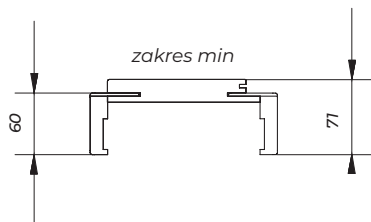

Dopłaty	Cena netto	Cena brutto
Dopłata do belki w rozmiarze 100	+30%	-
Dopłata do tunelu podwójnego	+30%	-

Produkt	Cena netto	Cena brutto
Panel poszerzający 160mm 60-90	187,00 zł	230,01 zł
Panel poszerzający 160mm 100	214,00 zł	263,22 zł
Opaska kąтова TR/TW	149,00 zł	183,27 zł

	60	70	80	90	100
S2	644	744	844	944	1044
A2	602	702	802	902	1002
B2	624	724	824	924	1024
C2	646	746	846	946	1046
D2	680	780	880	980	1080
E2	744	844	944	1044	1144
E2*	784	884	984	1084	1184

E2* wymiar w przypadku TW

TR/TW1	TR/TW2	TR/TW3	TR/TW4	TR/TW5	TR/TW6	TR/TW7	TR/TW8	TR/TW9	TR/TW10	TR/TW11	KOLOR
80-100	100-140	140-180	180-220	220-260	260-300	300-340	340-380	380-420	420-460	460-500	-
372,00 netto 457,56 brutto	392,00 netto 482,16 brutto	429,00 netto 527,67 brutto	455,00 netto 559,65 brutto	495,00 netto 608,85 brutto	529,00 netto 650,67 brutto	579,00 netto 712,17 brutto	629,00 netto 773,67 brutto	669,00 netto 822,87 brutto	809,00 netto 995,07 brutto	929,00 netto 1142,47 brutto	TOP DECOR
429,00 netto 527,67 brutto	449,00 netto 552,27 brutto	479,00 netto 589,17 brutto	509,00 netto 626,07 brutto	549,00 netto 675,27 brutto	589,00 netto 724,47 brutto	639,00 netto 785,97 brutto	705,00 netto 867,15 brutto	749,00 netto 921,27 brutto	925,00 netto 1137,75 brutto	1010,00 netto 1242,30 brutto	PRO LINE