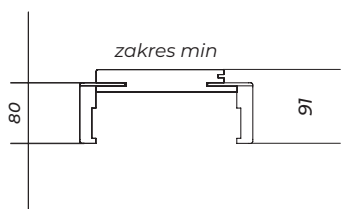

Dopłaty	Cena netto	Cena brutto
Dopłata do belki w rozmiarze 100	+30%	-
Dopłata do tunelu podwójnego	+30%	-

Produkt	Cena netto	Cena brutto
Panel poszerzający 160mm 60-90	187,00 zł	230,01 zł
Panel poszerzający 160mm 100	214,00 zł	263,22 zł
Opaska kąтова TR/TW	149,00 zł	183,27 zł

	60	70	80	90	100
S2	644	744	844	944	1044
A2	602	702	802	902	1002
B2	624	724	824	924	1024
C2	646	746	846	946	1046
D2	680	780	880	980	1080
E2	744	844	944	1044	1144
E2*	784	884	984	1084	1184

E2* wymiar w przypadku TW

TR/TW1	TR/TW2	TR/TW3	TR/TW4	TR/TW5	TR/TW6	TR/TW7	TR/TW8	TR/TW9	TR/TW10	TR/TW11	KOLOR
80-100	100-140	140-180	180-220	220-260	260-300	300-340	340-380	380-420	420-460	460-500	-
372,00 netto 457,56 brutto	392,00 netto 482,16 brutto	429,00 netto 527,67 brutto	455,00 netto 559,65 brutto	495,00 netto 608,85 brutto	529,00 netto 650,67 brutto	579,00 netto 712,17 brutto	629,00 netto 773,67 brutto	669,00 netto 822,87 brutto	809,00 netto 995,07 brutto	929,00 netto 1142,47 brutto	TOP DECOR
429,00 netto 527,67 brutto	449,00 netto 552,27 brutto	479,00 netto 589,17 brutto	509,00 netto 626,07 brutto	549,00 netto 675,27 brutto	589,00 netto 724,47 brutto	639,00 netto 785,97 brutto	705,00 netto 867,15 brutto	749,00 netto 921,27 brutto	925,00 netto 1137,75 brutto	1010,00 netto 1242,30 brutto	PRO LINE