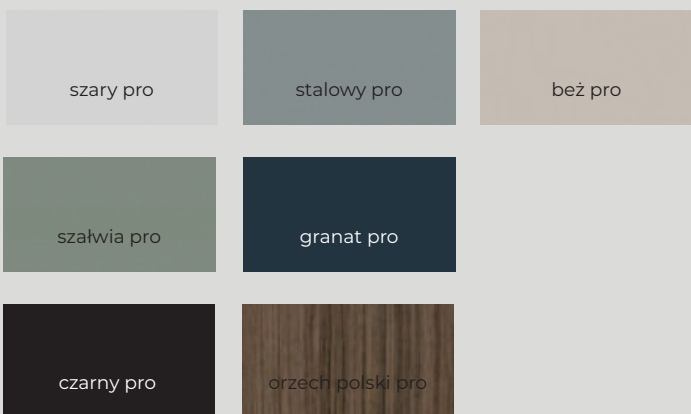

Bogata kolorystyka

Szeroka paleta barw wykracza znacznie poza najczęściej spotykane kolory na wzór drewna, dlatego właściwie bez ograniczeń można wybrać kolor drzwi. W naszej ofercie znajdują się okleiny z serii Top Decor, Pro Line czy PCV.

Nowości W LINII BASIC

Nowa LINIA CLASSIC

Nowości W LINII INVEST

Nowe KOLORY PRO

Nowe KOLORY PCV

lamele **DEKORACYJNE**

Lamele ściennie to **ponadczasowe** i **ekskluzywne** elementy aranżacji dowolnego wnętrza. Nowatorskie, designerskie i przede wszystkim niezwykle proste w montażu to idealne rozwiązanie na **wykończenie ścian** i **sufitów**.