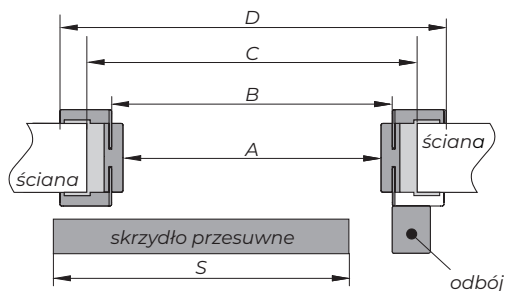

system przesuwny
naścienny z zabudową TR