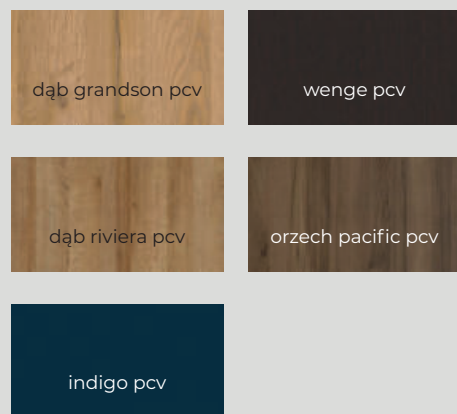

Nowości W LINII BASIC

Nowa LINIA CLASSIC

Nowości W LINII INVEST

Nowe KOLORY PRO

Nowe KOLORY PCV

lamele **DEKORACYJNE**

Lamele ściennie to **ponadczasowe** i **ekskluzywne** elementy aranżacji dowolnego wnętrza. Nowatorskie, designerskie i przede wszystkim niezwykle proste w montażu to idealne rozwiązanie na **wykończenie ścian** i **sufitów**.