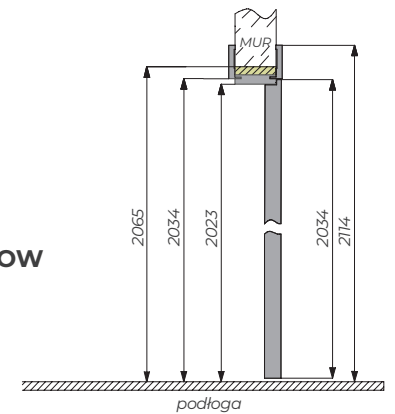

OR

Ościeznica panelowa OR dla systemu dwuskrzydłowego

	60+40	2x60	60+70	60+80	60+90	70+40	2x70	70+80	70+90	80+40	2x80	80+90	90+40	2x90
S	644+444	2x644	644+744	644+844	644+944	744+444	2x744	744+844	744+944	844+444	2x844	844+944	944+444	2x944
A	1050	1250	1350	1450	1550	1150	1450	1550	1650	1250	1650	1750	1350	1850
B	1072	1272	1372	1472	1572	1172	1472	1572	1672	1272	1672	1772	1372	1872
C	1094	1294	1394	1494	1594	1194	1494	1594	1694	1294	1694	1794	1394	1894
D	1135	1335	1435	1535	1635	1235	1535	1635	1735	1335	1735	1835	1435	1935
E	1192	1392	1492	1592	1692	1292	1592	1692	1792	1392	1792	1892	1492	1992

OW

Ościeznica panelowa OW dla systemu dwuskrzydłowego

	60+40	2x60	60+70	60+80	60+90	70+40	2x70	70+80	70+90	80+40	2x80	80+90	90+40	2x90
S	644+444	2x644	644+744	644+844	644+944	744+444	2x744	744+844	744+944	844+444	2x844	844+944	944+444	2x944
A	1050	1250	1350	1450	1550	1150	1450	1550	1650	1250	1650	1750	1350	1850
B	1072	1272	1372	1472	1572	1172	1472	1572	1672	1272	1672	1772	1372	1872
C	1094	1294	1394	1494	1594	1194	1494	1594	1694	1294	1694	1794	1394	1894
D	1135	1335	1435	1535	1635	1235	1535	1635	1735	1335	1735	1835	1435	1935
E	1232	1432	1532	1632	1732	1332	1632	1732	1832	1432	1832	1932	1532	2032

OS

Ościeznica stała OS dla systemu dwuskrzydłowego

	2x60	60+70	60+80	60+90	70+40	2x70	70+80	70+90	80+40	2x80	80+90	90+40	2x90
S	644+444	2x644	644+744	644+844	644+944	744+444	2x744	744+844	744+944	844+444	2x844	844+944	944+444
A	1046	1246	1346	1446	1546	1146	1446	1546	1644	1646	1646	1746	1346
B	1073	1273	1373	1473	1573	1173	1473	1573	1673	1673	1673	1773	1373
C	1135	1335	1435	1535	1635	1235	1535	1635	1735	1735	1735	1835	1435
D	1161	1361	1461	1561	1661	1261	1561	1661	1761	1761	1761	1861	1461