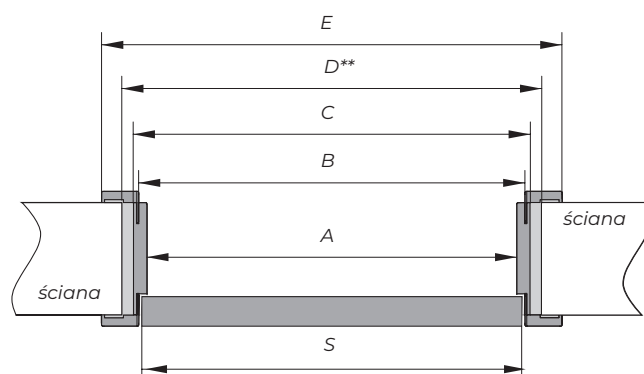

**sugerowana szerokość otworu w murze

Dopłaty	Cena netto	Cena brutto
Dopłata do belki w rozmiarze 100	+30%	-