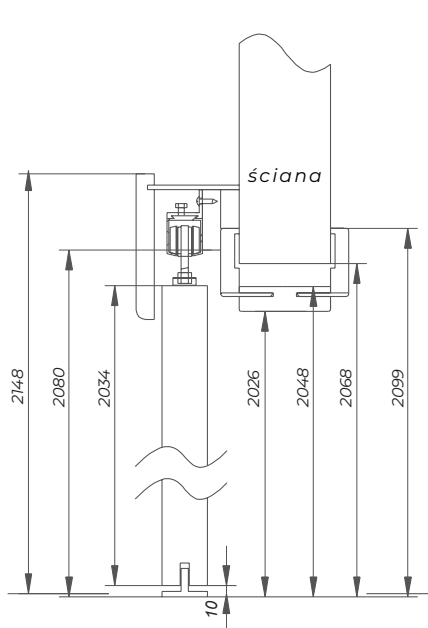

system przesuwny
naścienny z zabudową TR