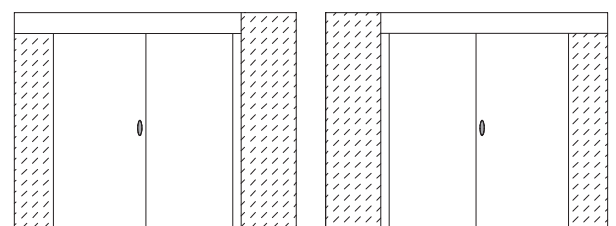

system przesuwny

w lewo   w prawo