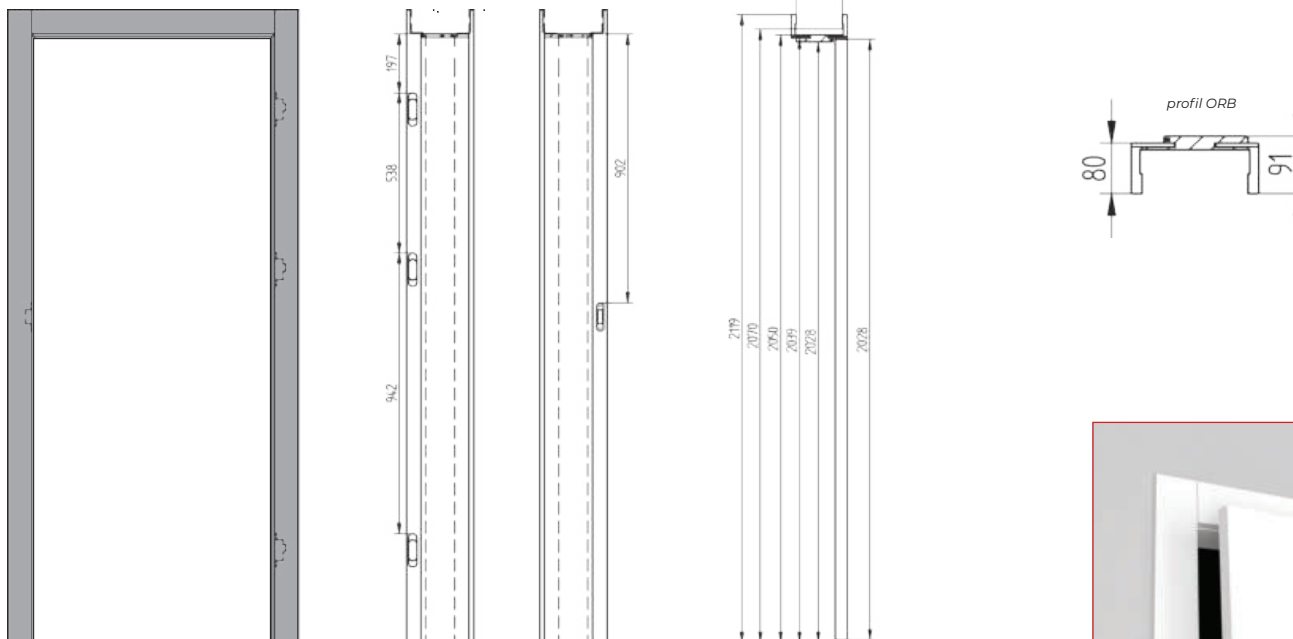

ościeżnica ORB90°

Ościeżnica panelowa ORB

	Zakres	Top Decor zł	Pro Line zł
ORB1	96-116	803,00 zł netto 987,69 brutto	914,00 zł netto 1124,22 zł brutto
ORB2	116-156	832,00 zł netto 1023,36 zł brutto	948,00 zł netto 1166,04 zł brutto
ORB3	156-196	866,00 zł netto 1065,18 zł brutto	986,00 zł netto 1212,78 zł brutto
ORB4	196-236	895,00 zł netto 1100,85 zł brutto	1020,00 zł netto 1254,60 zł brutto
ORB5	236-276	923,00 zł netto 1135,29 zł brutto	1052,00 zł netto 1296,96 zł brutto
ORB6	276-316	979,00 zł netto 1204,17 zł brutto	1116,00 zł netto 1372,68 zł brutto
ORB7	316-356	1036,00 zł netto 1274,28 zł brutto	1182,00 zł netto 1453,86 zł brutto
ORB8	356-396	1058,00 zł netto 1301,34 zł brutto	1203,00 zł netto 1479,69 zł brutto
ORB9	396-436	1098,00 zł netto 1350,54 zł brutto	1254,00 zł netto 1542,42 zł brutto
ORB10	436-476	1184,00 zł netto 1456,32 zł brutto	1352,00 zł netto 1662,96 zł brutto
ORB11	476-516	1308,00 zł netto 1608,84 zł brutto	1494,00 zł netto 1837,62 zł brutto