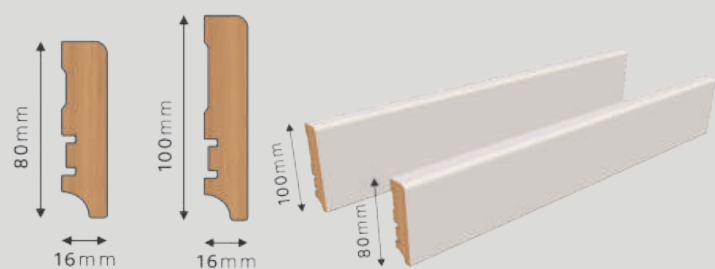

- Wykonane z wysokiej jakości płyty MDF, gwarantuje długotrwałe użytkowanie produktu,
- W celu ochrony brzegów przed zniszczeniami podczas transportu, listwy nie są formatowane. Dlatego też dodajemy 5cm do każdej listwy. Brzegi listew pozostają do samodzielnego przycięcia.

Wymiary lameli

- Długość: 275 + 5cm do samodzielnego przycięcia
- Szerokość: 2,9cm
- Grubość: 4cm

Wymiary listwy montażowej

- Długość: 260cm
- Szerokość: 1,4cm
- Grubość: 1cm

Dodatkowe informacje

- Dowolność rozstawu (opcjonalny odstęp wynosi 2,8cm), na 1 metrze ściany mieści się około 17 listew,
- Łatwy i trwały montaż, który zapewniają listwy montażowe.
- Lamele pakowane po 3 szt.
- Podana cena dotyczy 3 szt.

lamele

KOLORYSTYKA

top DECOR

pro LINE

Nasze **panele ściennie** zaprojektowano jako element ozdobny przeznaczony do dekoracji ścian we wnętrzach zarówno prywatnych, jak i biurowych. Lamele świetnie odnajdą się w kompozycjach nowoczesnych, przełamując surowość rustykalnych czy skandynawskich stylów. Niepowtarzalny i unikalny ich charakter będzie idealnie pasował również w klasycznych aranżacjach.

Informacje ogólne

- Długość pojedynczej listwy 2,1 m
- Dostępne we wszystkich kolorach z katalogu
- Podane ceny dotyczą jednej sztuki listwy
- Montaż bezklamrowy na klej montażowy
- Kąty do samodzielnego przycięcia
- Szeroka gama kolorystyczna z linii top decor oraz pro line