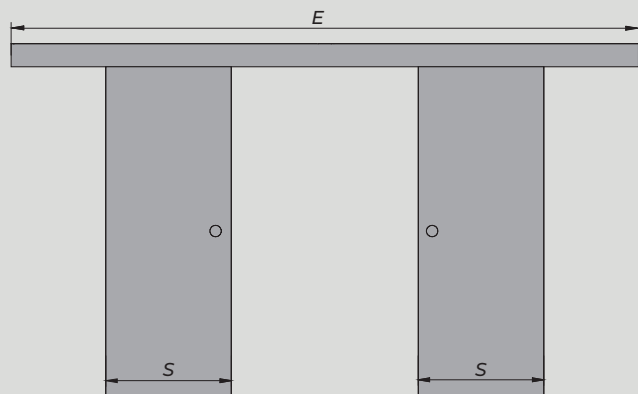

-1

system podwójny

W tej wersji dostępne są wszystkie modele drzwi z linii Basic.

Dzięki zastosowaniu takiego rozwiązania, jakim jest system przesuwne naścienny w łatwy sposób możemy zamontować skrzydła w pomieszczeniach gdzie nie mamy możliwości, bądź nie chcemy stosować tradycyjnych drzwi rozwieranych. Skrzydło, bądź skrzydła (w przypadku systemu podwójnego) drzwiowe przemieszcza się na aluminiowych prowadnicach, umieszczonych powyżej otworu drzwiowego.

W skład systemu przesuwnego wchodzi:

- prowadnica aluminiowa wraz z rolkami i elementami montażowymi
- listwa dystansowa
- karnisz
- maskownica w kolorze skrzydła- **możliwość zakupu poza zestawem**
- belka odbojowa w kolorze skrzydła (nie występuje w systemie podwójnym)

Opcja dodatkowa do systemu przesuwnego podwójnego - SYMETRIC:

Symetric to mechanizm jednoczesnego otwierania 2 drzwi, przeznaczony do systemów przesuwnych. Umożliwia jednoczesny przesuw dwóch skrzydeł drzwi, nadając zabudowie funkcjonalność i wygodę.

W skład zestawu wchodzi:

- rolka do mechanizmu 219-067 - 2 szt.
- uchwyt linki ze sprężyną 219-068 - 1 szt.
- kątownik mocujący 219-065 - 1 szt.
- linka stalowa z zaciskiem, długość 8m 219-069 - 1 szt.
- wkręty
- instrukcja montażu

Cena systemu bez skrzydła

- pojedynczy 476,00 zł netto/585,48 zł brutto
- podwójny 720,00 zł netto/885,60 zł brutto

Opcje za dopłatą:

- pochwyty podłużne stalowe w kolorze chromu
- komplet pochwyków do jednego skrzydła składa się z dwóch sztuk - 49,00 zł netto/60,27 zł brutto
- zamek hakowy z z kpl pochwyków - 125,00 zł netto/153,75 zł brutto
- spowalniacz - 192,00 zł netto/236,16 zł brutto
- system symetric - 310,00 zł netto/381,30 zł brutto
- maskownica - 109,00 zł netto/134,07 zł brutto
- odbój - 129,00 zł netto/ 158,67 zł brutto

szerokość systemów pojedynczych naściennych

	60	70	80	90	100
S	644	744	844	944	1044
E	1682	1682	1982	1982	

szerokość systemów podwójnych naściennych

	2x60	2x70	2x80	2x90
S	2x644	2x744	2x844	2x944
E	3332	3332	3996	3996