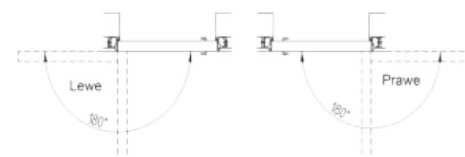

Informacje techniczne dotyczące

- wymiarów - szerokości ościeżnicy