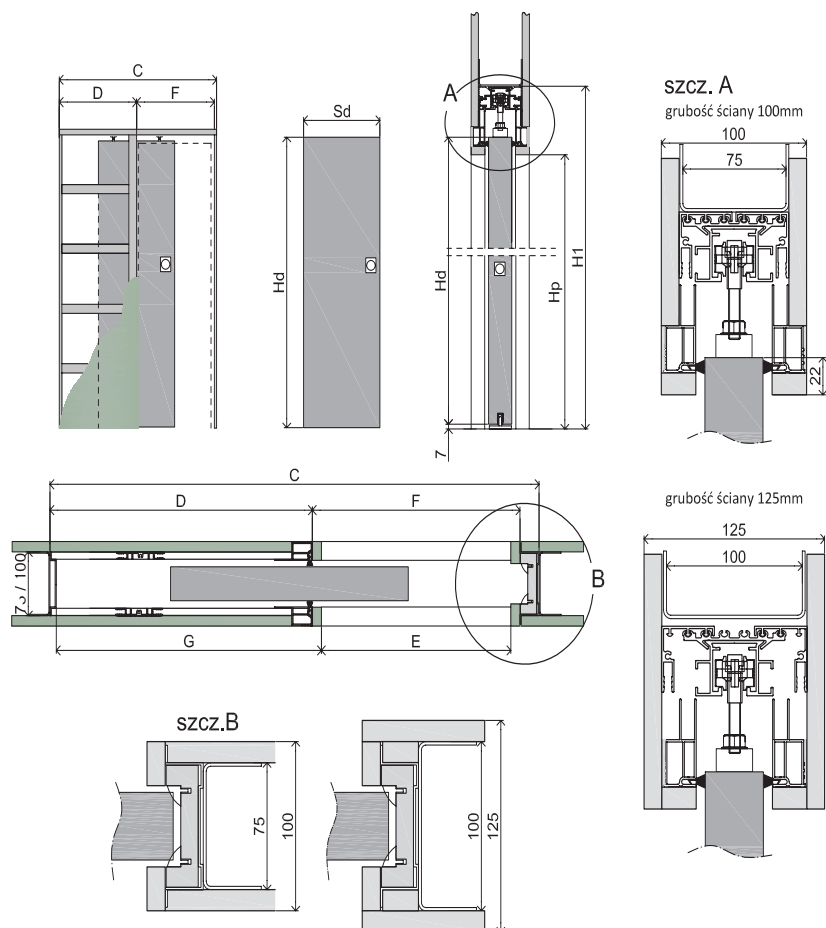

Kaseta bezościeżnicowa ma zastosowanie w zabudowie GK o grubości ściany 100mm lub 125mm.

Parametry techniczne:

- suwak w prowadnicy - regulacja wysunięcia skrzydła z kieszeni kasety
- montaż skrzydła na etapie montażu kasety, przed wykończeniem nadproża
- możliwość przestawienia kasety ze względu na grubość ściany na 100mm / 125mm

Cena systemu bez skrzydła

1445,00 zł netto/1777,35 zł brutto

Opcje za dopłatą:

- pochwyty podłużne stalowe w kolorze chromu
- komplet pochwyków do jednego skrzydła składa się z dwóch sztuk - 49,00 zł netto/60,27 zł brutto
- zamek hakowy - 125,00 zł netto/153,75 zł brutto
- spowalniacz - 192,00 zł netto/236,16 zł brutto
- maskownica - 339,00 zł netto/416,97 zł brutto

WYMIARY STANDARDOWE DLA DRZWI PRZESUWNYCH

Moduł	Szerokość skrzydła Sd [mm]	Wysokość skrzydła Hd [mm]	C [mm]	D [mm]	E [mm]	F [mm]	G [mm]	Wysokość światła przejścia Hp [mm]	Wysokość całkowita kaseta H1 [mm]
70	744	2035	1508	753	704	729	756	2015	2125
80	844		1708	853	804	829	856		
90	944		1908	953	904	929	956		

C - całkowita szerokość kasety; D - szerokość kieszeni kasety; E - szerokość światła przejścia w ościeżnicy
F - szerokość światła przejścia bez ościeżnicy; G - głębokość gotwej kasety