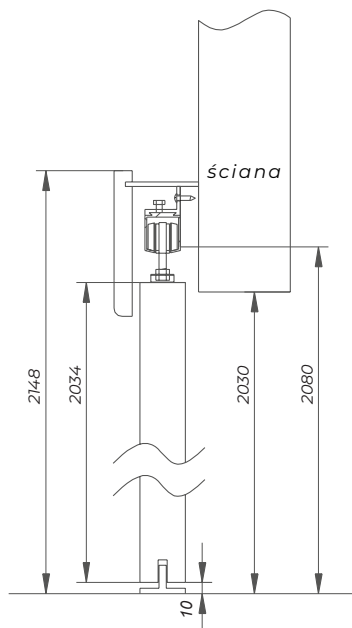

system przesuwny
naścienny bez zabudowy

szerokość systemów podwójnych naściennych

	2x60	2x70	2x80	2x90
S	2x644	2x744	2x844	2x944
A	1250	1450	1650	1850
B	1272	1472	1672	1872
C	1334	1534	1734	1934
D	1392	1592	1792	1992

szerokość systemów pojedynczych naściennych

	60	70	80	90	100
S	644	744	844	944	1044
A	602	702	802	902	1002
B	646	746	846	946	1046
C	680	780	880	980	1080
D	744	844	944	1044	1144