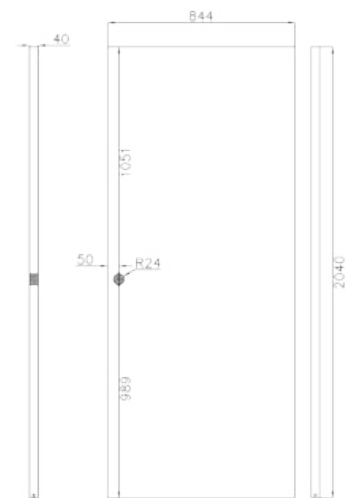

Skrzydła do systemu