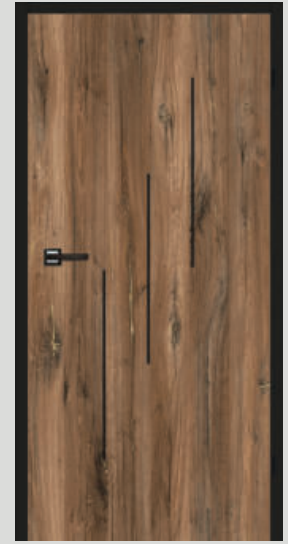

Porto pro 3

Porto Pro

Porto Pro Top Decor: 470,00 zł netto/578,10 zł brutto
Pro Line: 530,00 zł netto/651,90 zł brutto

Porto Pro 1-6 Top Decor: 619,00 zł netto/761,37 zł brutto
Pro Line: 699,00 zł netto/859,77 zł brutto

Konstrukcja

Ramiak wykonany z MDF, pokryty dwiema płytami HDF, okleinowane folią dekoracyjną.

Górny ramiak zabezpieczony metodą *Touchwood*.

System przylgowy i bezprzylgowy za dopłatą

Wypełnienie płytą Homalight w standardzie.

Okucia

Trzy zawiasy dwuczopowe regulowane wkrętem, cynk srebrny najwyższej jakości w skrzydle przylgowym.

W skrzydle przylgowym zamek dostępny w wersji na klucz, wkładkę patentową, oszczędnościowy oraz łazienkowy, w skrzydle bezprzylgowym, zamek magnetyczny na klucz, wkładkę patentową, oszczędnościowy lub łazienkowy.

Trzy ukryte zawiasy w skrzydle bezprzylgowym.

Dedykowane ościeżnice

- Ościeżnica regulowana OR/OW oraz OR/OW 90 ° str. 64-65
- Ościeżnica regulowana ORB oraz ORB 90 ° str. 66-67
- Ościeżnica stała str. 70

Dostępne szerokości

- 60cm · 70cm · 80cm · 90cm
- 100cm- dopłata 90,00 zł netto/ zł brutto

Intarsja

- Srebrna
- Złota
- Czarna

Wentylacja

- Podcięcie wentylacyjne - dopłata 35,00 zł netto/43,05 zł brutto
- Tuleje wentylacyjne - dopłata 39,00 zł netto/47,97 zł brutto

Dostępne rozwiązania za dopłatą

- Skrzydło do systemu przesuwnego - dopłata 80,00 zł netto/98,40 zł brutto
- Skrzydło bezprzylgowe - dopłata 80,00 zł netto/98,40 zł brutto
- Skrzydło bezprzylgowe z obcym obrzeżem - obrzeże papierowe 60,00 zł netto/73,80 zł brutto - obrzeże ABS 60,00 zł netto/73,80 zł brutto