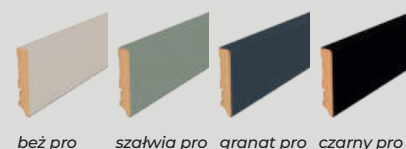

Listwa przypodłogowa dostępna w kolorze drzwi daje możliwość stworzenia idealnego połączenia opaski drzwiowej i listwy przypodłogowej w tym samym odcieniu pozwala to na uzyskanie unikalnego desingu pomieszczenia.

Informacje ogólne

- Długość pojedynczej listwy 2,1 m
- Dostępne we wszystkich kolorach z katalogu
- Podane ceny dotyczą jednej sztuki listwy
- Montaż bezklamrowy na klej montażowy
- Kąty do samodzielnego przycięcia
- Szeroka gama kolorystyczna z linii top decor oraz pro line

Cena

80x16x2100

Top Decor: 39,00 zł netto/47,97 zł brutto

Pro Line: 41,00 zł netto/50,43 zł brutto

100x16x2100

Top Decor: 41,00 zł netto/50,43 zł brutto

Pro Line: 44,00 zł netto/54,12 zł brutto

listwy KOLORYSTYKA

top DECOR

pro LINE