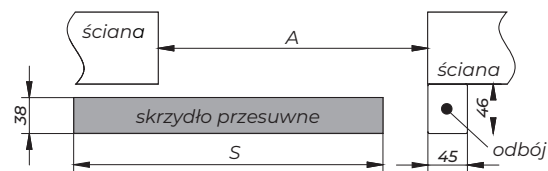

system przesuwny
naścienny z zabudową TR