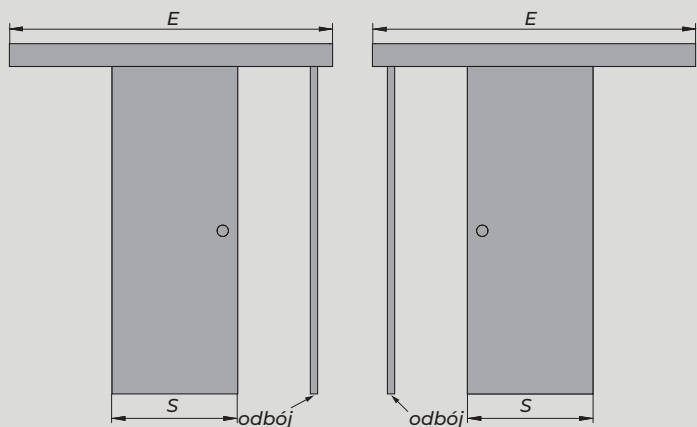

Skrzydła przesuwne

do systemu przesuwnego naściennego stosujemy skrzydło drzwiowe bezprzylgowe o wymiarach:

- system **pojedynczy**: 60, 70, 80, 90
- system **podwójny**: 2x60, 2x70, 2x80, 2x90

system pojedynczy lewy

system pojedynczy prawy