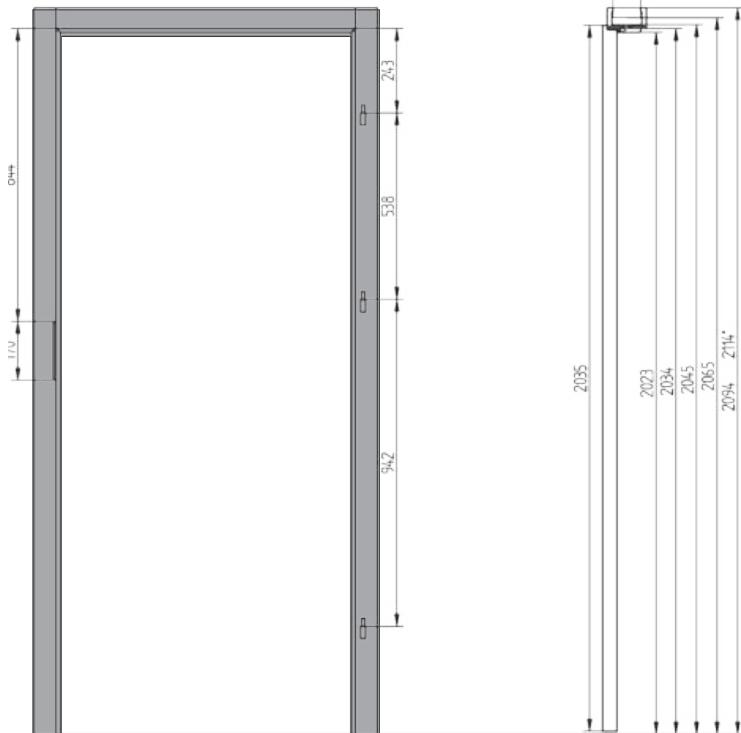

ościeżnica OR&OW 90°

* wymiar w przypadku OW