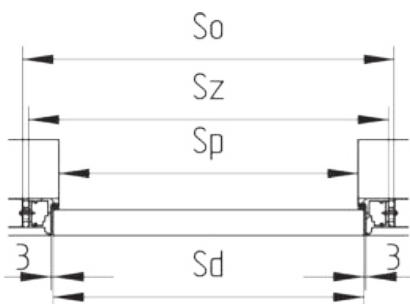

Informacje techniczne dotyczące

- zabudowy z karton gipsu i betonu

Informacje techniczne dotyczące

- wymiarów - wysokości ościeżnicy

Informacje techniczne dotyczące

- wymiarów - szerokości ościeżnicy

Szerokość skrzydła Sd	644	744	844	944	1044
Szerokość otworu budowlanego So	724	824	924	1024	1124
Szerokość zewnętrzna ościeżnicy Sz	714	814	914	1014	1114
Szerokość światła przejścia Sp	629	729	829	929	1029