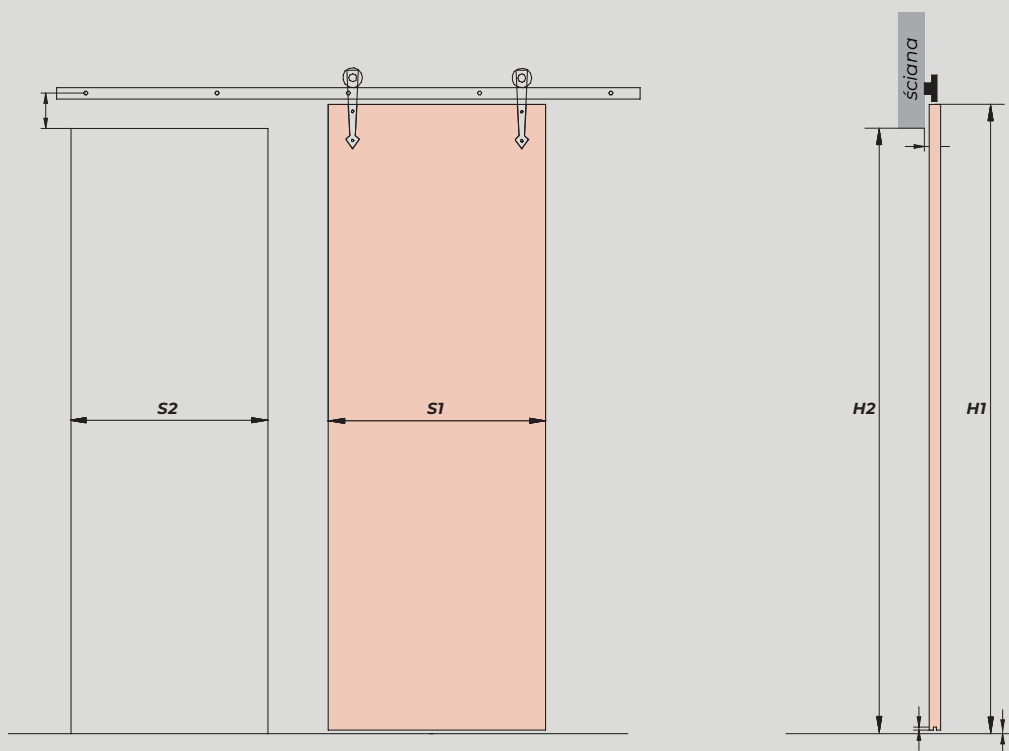

Prowadnica o długości

- 200cm dla skrzydła „60” „70” „80”
- 250cm dla skrzydła „90” „100”

Dostępna kolorystyka:

biały

czarny

dąb wotan

jodła szlachetna

		„60”	„70”	„80”	„90”	„100”
S1	Szerokość skrzydła	644	744	844	944	1044
S2	Szerokość otworu w ścianie	574	674	774	874	974
H1	Wysokość skrzydła	2150	2150	2150	2150	2150
H2	Wysokość otworu w ścianie	2080	2080	2080	2080	2080