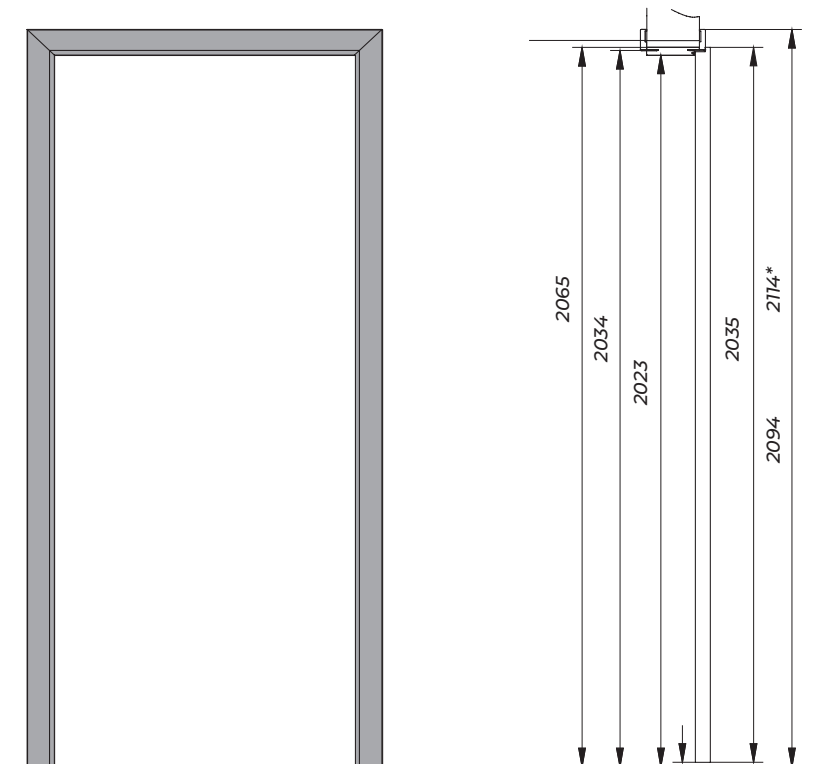

Dopłaty	Cena netto	Cena brutto
Dopłata do belki w rozmiarze 100	+30%	-
Dopłata do tunelu podwójnego	+30%	-

Produkt	Cena netto	Cena brutto
Panel poszerzający 160mm 60-90	187,00 zł	230,01 zł
Panel poszerzający 160mm 100	214,00 zł	263,22 zł
Opaska kąтова TR/TW	149,00 zł	183,27 zł

	60	70	80	90	100
S2	644	744	844	944	1044
A2	602	702	802	902	1002
B2	624	724	824	924	1024
C2	646	746	846	946	1046
D2	680	780	880	980	1080
E2	744	844	944	1044	1144
E2*	784	884	984	1084	1184

E2* wymiar w przypadku TW

TR/TW1	TR/TW2	TR/TW3	TR/TW4	TR/TW5	TR/TW6	TR/TW7	TR/TW8	TR/TW9	TR/TW10	TR/TW11	KOLOR
80-100	100-140	140-180	180-220	220-260	260-300	300-340	340-380	380-420	420-460	460-500	-
372,00 netto 457,56 brutto	392,00 netto 482,16 brutto	429,00 netto 527,67 brutto	455,00 netto 559,65 brutto	495,00 netto 608,85 brutto	529,00 netto 650,67 brutto	579,00 netto 712,17 brutto	629,00 netto 773,67 brutto	669,00 netto 822,87 brutto	809,00 netto 995,07 brutto	929,00 netto 1142,47 brutto	TOP DECOR
429,00 netto 527,67 brutto	449,00 netto 552,27 brutto	479,00 netto 589,17 brutto	509,00 netto 626,07 brutto	549,00 netto 675,27 brutto	589,00 netto 724,47 brutto	639,00 netto 785,97 brutto	705,00 netto 867,15 brutto	749,00 netto 921,27 brutto	925,00 netto 1137,75 brutto	1010,00 netto 1242,30 brutto	PRO LINE