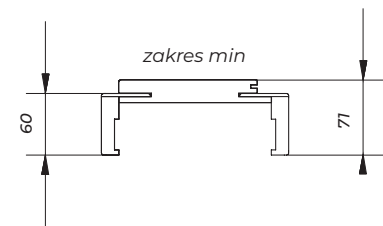

Produkt	Cena netto	Cena brutto
Panel poszerzający 160mm 60-90	187,00 zł	230,01 zł
Panel poszerzający 160mm 100	214,00 zł	263,22 zł
Opaska kątowna OR/OW	149,00 zł	183,27 zł