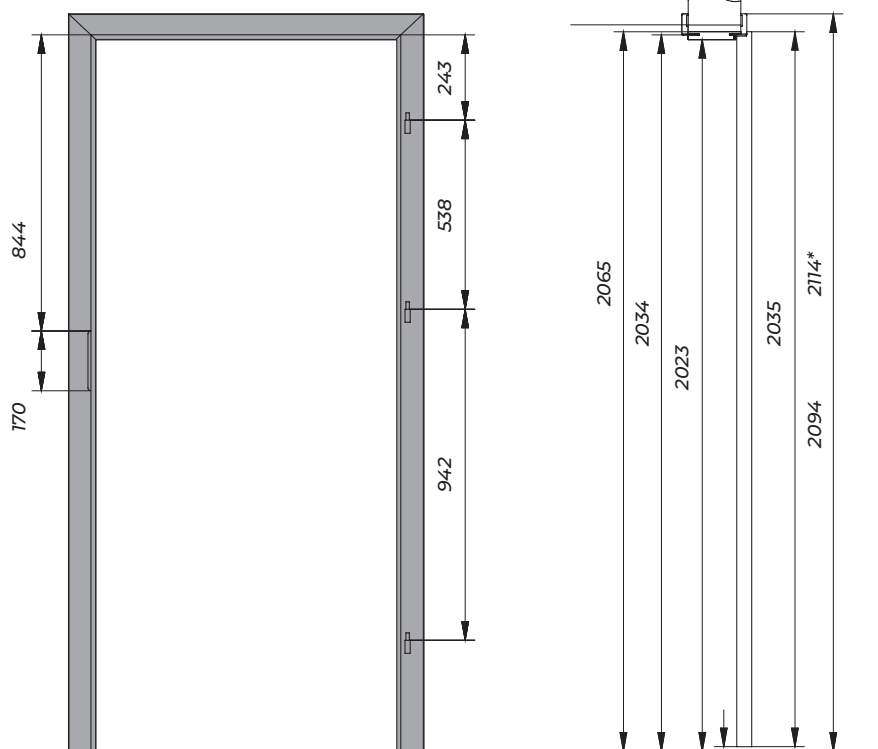

* wymiar w przypadku OW