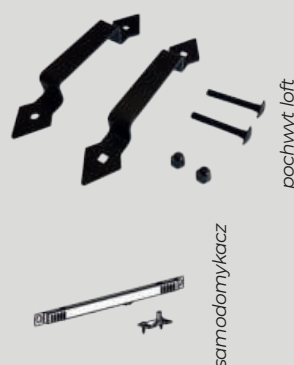

system LOFT

System do drzwi przesuwnych **LOFT** odpowiada najnowszym trendom w aranżacji wnętrz i jest dostępny w komplecie ze skrzydłem pełnym **LOFT**. Wykończony jest w pięknym, surowym stylu industrialnym, w kolorze czarnego matu. Nadaje każdej przestrzeni unikatowy i indywidualny charakter. Przeznaczony jako system do drzwi przejściowych między pomieszczeniami, w szczególności do jadalni, salonu czy gabinetu. Można zastosować go również jako element dekoracyjny na ścianę. System jest przeznaczony do wykończonego na gotowo otworu, nie ma dostępnego tunelu. Kompletny system składa się: system przesuwny **LOFT** + **skrzydło LOFT** + pochwyt

Skład zestawu

okucia **LOFT**, zabezpieczenia przed wypadaniem drzwi, uchwyty do ściany, prowadnik dolny, odbojniki górne, odbojniki dolne, zestaw wkrętów, szyna jezdna.

Opcja dodatkowa

samodomykacz **Loft** regulowany
135,00 zł netto/166,05 zł brutto

Cena

- skrzydło loft 439,00 zł netto/539,97 zł brutto
- system loft 568,00 zł netto/698,64 zł brutto
- pochwyt wpuszczany kpl. 72,00 zł netto/88,56 zł brutto
- pochwyt wypukły kpl. 51,00 zł netto/62,73 zł brutto

Prowadnica o długości

- 200cm dla skrzydła „60” „70” „80”
- 250cm dla skrzydła „90” „100”