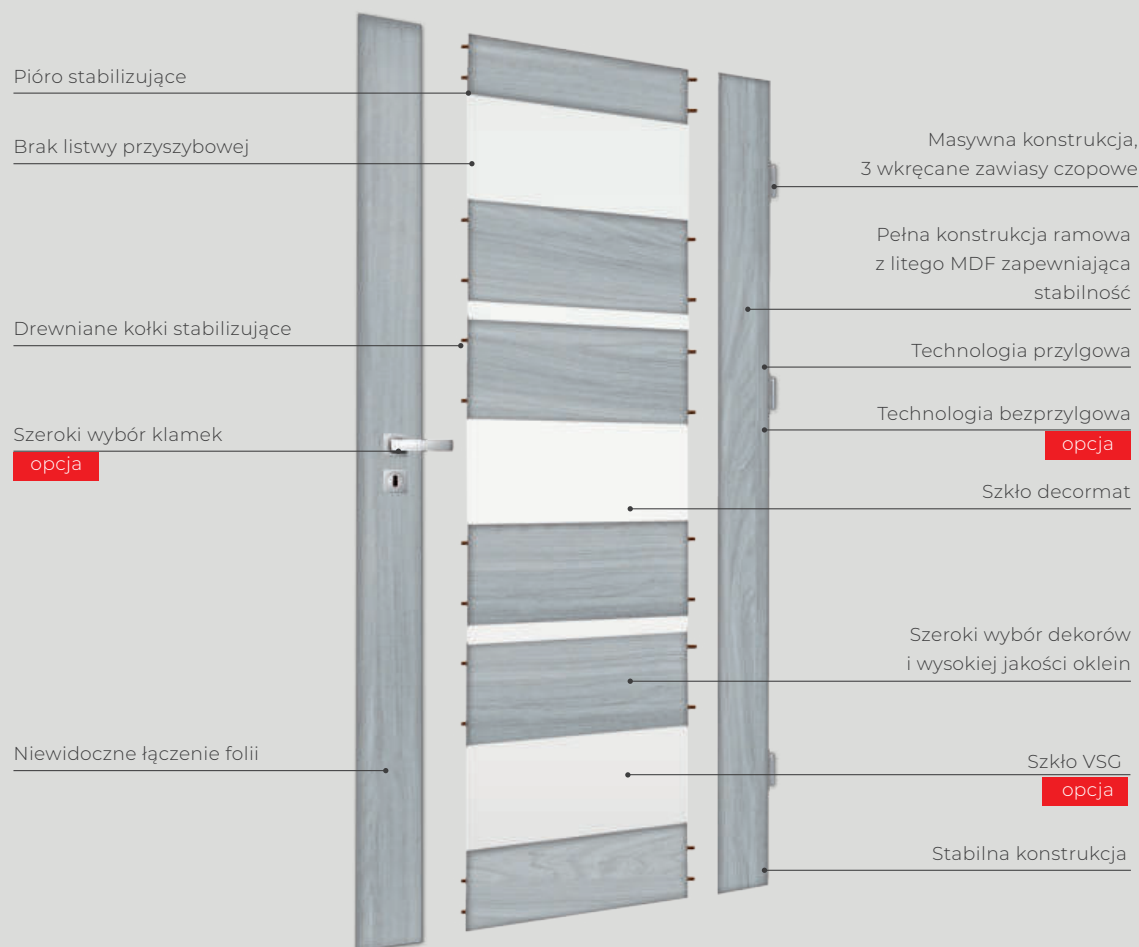

Wymiary lameli

- Długość: 275 + 5cm do samodzielnego przycięcia
- Szerokość: 2,9cm
- Grubość: 4cm

Wymiary listwy montażowej

- Długość: 260cm
- Szerokość: 1,4cm
- Grubość: 1cm

Dodatkowe informacje

- Dowolność rozstawu (opcjonalny odstęp wynosi 2,8cm), na 1 metrze ściany mieści się około 17 listew,
- Łatwy i trwały montaż, który zapewniają listwy montażowe.
- Lamele pakowane po 3 szt.
- Podana cena dotyczy 3 szt.

Cena

80x16x2100

Top Decor: 39,00 zł netto/47,97 zł brutto

Pro Line: 41,00 zł netto/50,43 zł brutto

100x16x2100

Top Decor: 41,00 zł netto/50,43 zł brutto

Pro Line: 44,00 zł netto/54,12 zł brutto

listwy KOLORYSTYKA

top DECOR

pro LINE

linia **BASIC**

Drzwi **modułowe przylgowe i bezprzylgowe** charakteryzują się masywną i innowacyjną konstrukcją z litego MDF-u, a także nowoczesnym i ciekawym wzornictwem. Każdy z modułów skrzydła oklejony jest z należytą starannością bez widocznych miejsc połączeń okleiny. Elementy są solidnie połączone tworząc trwałą i stabilną konstrukcję skrzydła. Drzwi modułowe to nowa generacja drzwi o solidnej konstrukcji, starannym wykonaniu i szerokich możliwościach kompozycyjnych.

linia BASIC

Konstrukcja

Skrzydło modułowe z pełnej płyty MDF, okleinowane folią dekoracyjną. Górny ramiak zabezpieczony metodą **Touchwood**. System przylgowy lub bezprzylgowy. Szerokość ramiaka 138mm.

Szerokość