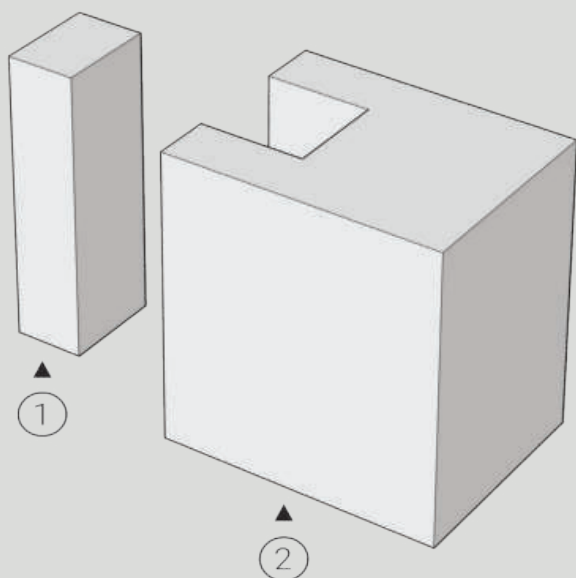

Nowości W LINII BASIC

Nowa LINIA CLASSIC

Nowości W LINII INVEST

Nowe KOLORY PRO

Nowe KOLORY PCV

lamele **DEKORACYJNE**

Lamele ściennie to **ponadczasowe** i **ekskluzywne** elementy aranżacji dowolnego wnętrza. Nowatorskie, designerskie i przede wszystkim niezwykle proste w montażu to idealne rozwiązanie na **wykończenie ścian** i **sufitów**.

lamelle

DEKORACYJNE

Lamele to produkt o szerokim zastosowaniu, chociaż podstawową rolą listew ozdobnych jest dekoracja wnętrza to ich zalety nie kończą się tylko na walorach estetycznych, ale należy również podkreślić ich funkcjonalność. Panele wygłuszają i wyciszają pomieszczenie, poprawiając akustykę wnętrza, a wysoka jakość produktu sprawia, że otrzymujemy gwarancję trwałości i naturalnej przestrzeni.

Montaż paneli nie wymaga dużego wysiłku, ale efekt który osiągniemy sprawi w naszych pomieszczeniach **ponadczasowy i nowatorski design.**

MONTAŻ

- 1 Listwa montażowa będąca częścią lamela
- 2 Lamel

Wykończenie

Wymiary lameli

- Długość: 275 + 5cm do samodzielnego przycięcia
- Szerokość: 2,9cm
- Grubość: 4cm

Wymiary listwy montażowej

- Długość: 260cm
- Szerokość: 1,4cm
- Grubość: 1cm

Dodatkowe informacje

- Dowolność rozstawu (opcjonalny odstęp wynosi 2,8cm), na 1 metrze ściany mieści się około 17 listew,
- Łatwy i trwały montaż, który zapewniają listwy montażowe.
- Lamele pakowane po 3 szt.
- Podana cena dotyczy 3 szt.