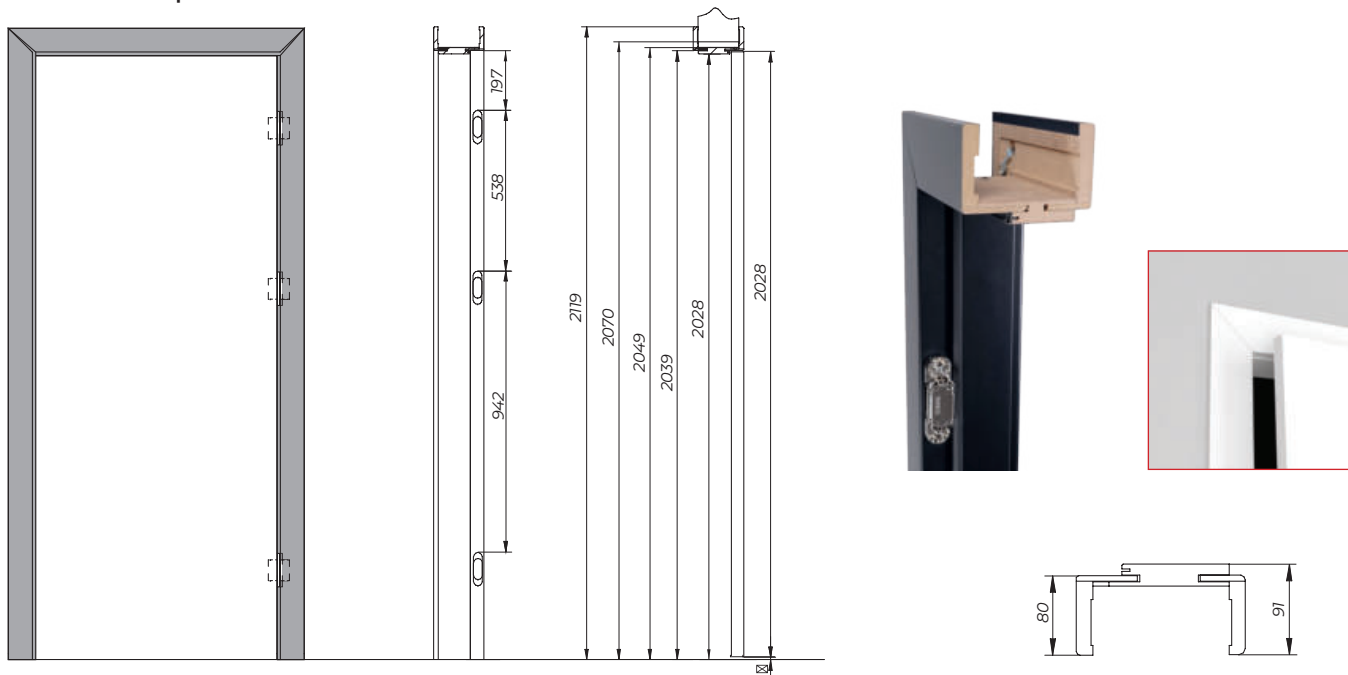

Ościeżnice regulowane bezprzylgowe dedykowane są skrzydłom bezprzylgowym. Korpus składa się z płyty MDM o grubości 22mm. Część czołową i część regulacyjną stanowią płaskie opaski kątowe. Produkt pozwala na zmianę szerokości w zakresie 40mm a różne zakresy regulacji pozwalają na osadzenie jey w murze o grubości 96mm do 516.

ościeżnica ORB

Ościeżnica panelowa ORB

	Zakres	Top Decor zł	Pro Line zł
ORB1	96-116	749,00 zł netto 921,27 zł brutto	852,00 zł netto 1047,96 zł brutto
ORB2	116-156	772,00 zł netto 949,59 zł brutto	887,00 zł netto 1091,01 zł brutto
ORB3	156-196	809,00 zł netto 995,07 zł brutto	924,00 zł netto 1136,52 zł brutto
ORB4	196-236	839,00 zł netto 1031,97 zł brutto	958,00 zł netto 1178,34 zł brutto
ORB5	236-276	869,00 zł netto 1068,87 zł brutto	990,00 zł netto 1217,70 zł brutto
ORB6	276-316	915,00 zł netto 1125,45 zł brutto	1055,00 zł netto 1297,65 zł brutto
ORB7	316-356	965,00 zł netto 1186,95 zł brutto	1120,00 zł netto 1377,60 zł brutto
ORB8	356-396	995,00 zł netto 1223,85 zł brutto	11146,00 zł netto 1409,58 zł brutto
ORB9	396-436	1059,00 zł netto 1302,57 zł brutto	1192,00 zł netto 1466,16 zł brutto
ORB10	436-476	1120,00 zł netto 1377,60 zł brutto	1290,00 zł netto 1586,70 zł brutto
ORB11	476-516	1259,00 zł netto 1548,57 zł brutto	1433,00 zł netto 1762,59 zł brutto

	60	70	80	90	100
S	618	718	818	918	1018
A	602	702	802	902	1002
B	624	724	824	924	1024
C	646	746	846	946	1046
D**	680	780	880	980	1080
E	784	884	984	1084	1184