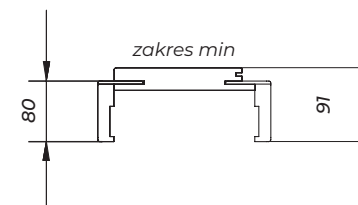

OR/OW1	OR/OW2	OR/OW3	OR/OW4	OR/OW5	OR/OW6	OR/OW7	OR/OW8	OR/OW9	OR/OW10	OR/OW11	KOLOR
80-100	100-140	140-180	180-220	220-260	260-300	300-340	340-380	380-420	420-460	460-500	-
439,00 netto 539,97 brutto	456,00 netto 560,88 brutto	474,00 netto 583,02 brutto	508,00 netto 624,84 brutto	543,00 netto 667,89 brutto	583,00 netto 717,09 brutto	629,00 netto 773,67 brutto	686,00 netto 843,78 brutto	721,00 netto 886,83 brutto	865,00 netto 1063,95 brutto	964,00 netto 1185,72 brutto	TOP DECOR
488,00 netto 600,24 brutto	515,00 netto 633,45 brutto	535,00 netto 658,05 brutto	574,00 netto 706,02 brutto	615,00 netto 756,45 brutto	661,00 netto 813,03 brutto	714,00 netto 878,22 brutto	779,00 netto 958,17 brutto	820,00 netto 1008,60 brutto	986,00 netto 1212,78 brutto	1099,00 netto 1351,77 brutto	PRO LINE