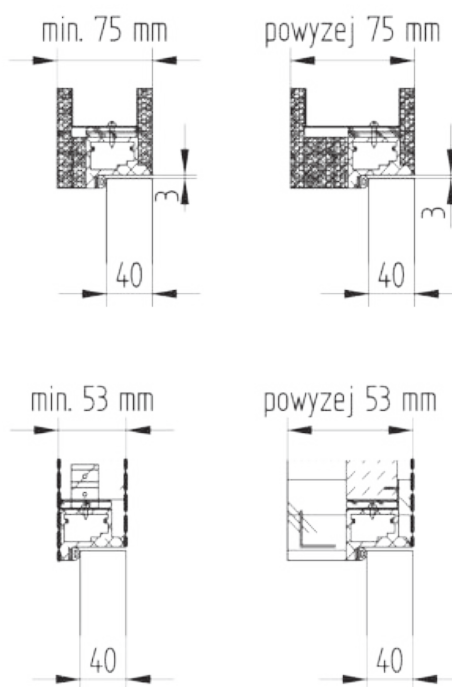

Informacje techniczne dotyczące

- zabudowy z karton gipsu i betonu