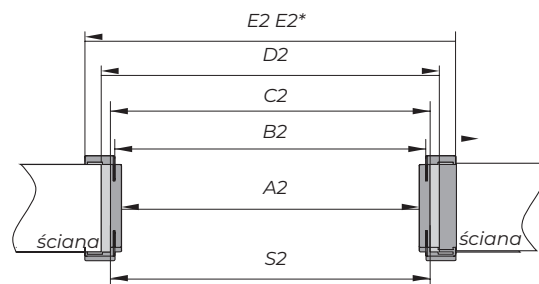

Dopłaty	Cena netto	Cena brutto
Dopłata do belki w rozmiarze 100	+30%	-
Dopłata do tunelu podwójnego	+30%	-

Produkt	Cena netto	Cena brutto
Panel poszerzający 160mm 60-90	187,00 zł	230,01 zł
Panel poszerzający 160mm 100	214,00 zł	263,22 zł
Opaska kąтова TR/TW	149,00 zł	183,27 zł

	60	70	80	90	100
S2	644	744	844	944	1044
A2	602	702	802	902	1002
B2	624	724	824	924	1024
C2	646	746	846	946	1046
D2	680	780	880	980	1080
E2	744	844	944	1044	1144
E2*	784	884	984	1084	1184

E2* wymiar w przypadku TW

TR/TW1	TR/TW2	TR/TW3	TR/TW4	TR/TW5	TR/TW6	TR/TW7	TR/TW8	TR/TW9	TR/TW10	TR/TW11	KOLOR
80-100	100-140	140-180	180-220	220-260	260-300	300-340	340-380	380-420	420-460	460-500	-
372,00 netto 457,56 brutto	392,00 netto 482,16 brutto	429,00 netto 527,67 brutto	455,00 netto 559,65 brutto	495,00 netto 608,85 brutto	529,00 netto 650,67 brutto	579,00 netto 712,17 brutto	629,00 netto 773,67 brutto	669,00 netto 822,87 brutto	809,00 netto 995,07 brutto	929,00 netto 1142,47 brutto	TOP DECOR
429,00 netto 527,67 brutto	449,00 netto 552,27 brutto	479,00 netto 589,17 brutto	509,00 netto 626,07 brutto	549,00 netto 675,27 brutto	589,00 netto 724,47 brutto	639,00 netto 785,97 brutto	705,00 netto 867,15 brutto	749,00 netto 921,27 brutto	925,00 netto 1137,75 brutto	1010,00 netto 1242,30 brutto	PRO LINE