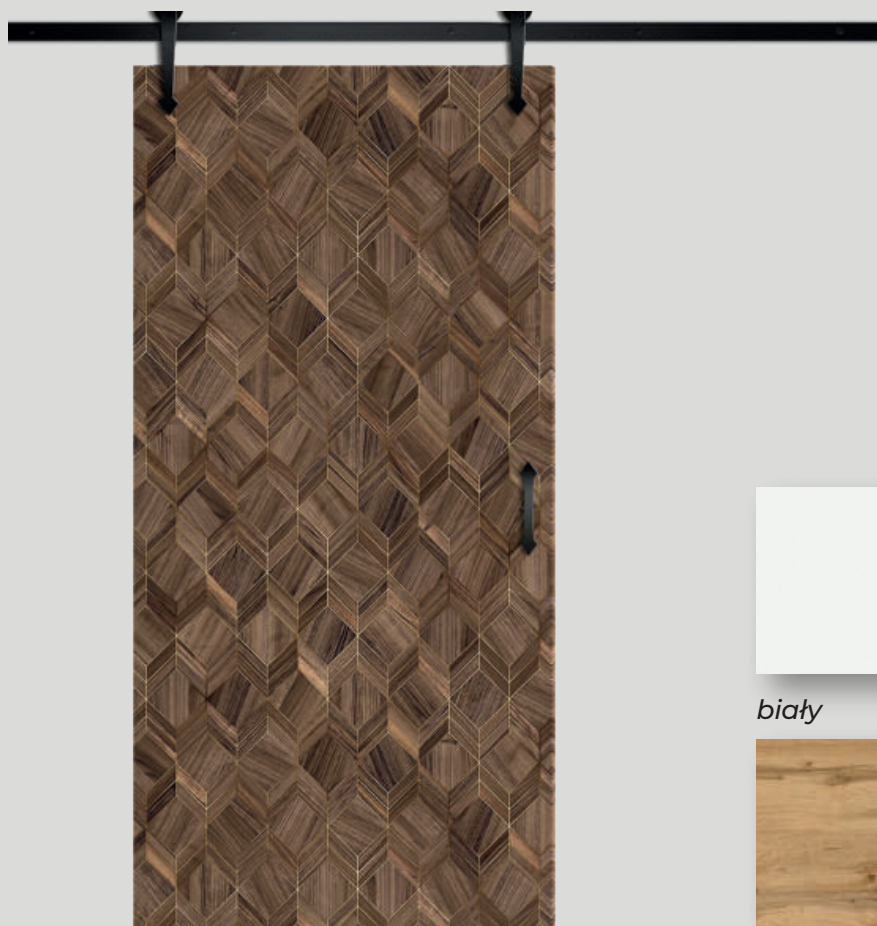

Prowadnica o długości

- 200cm dla skrzydła „60” „70” „80”
- 250cm dla skrzydła „90” „100”

Dostępna kolorystyka:

biały

czarny

dąb wotan

jodła szlachetna

		„60”	„70”	„80”	„90”	„100”
S1	Szerokość skrzydła	644	744	844	944	1044
S2	Szerokość otworu w ścianie	574	674	774	874	974
H1	Wysokość skrzydła	2150	2150	2150	2150	2150
H2	Wysokość otworu w ścianie	2080	2080	2080	2080	2080