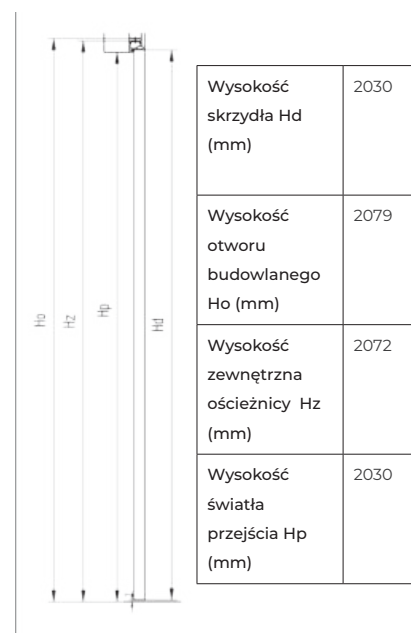

Informacje techniczne dotyczące

- wymiarów - wysokości ościeżnicy