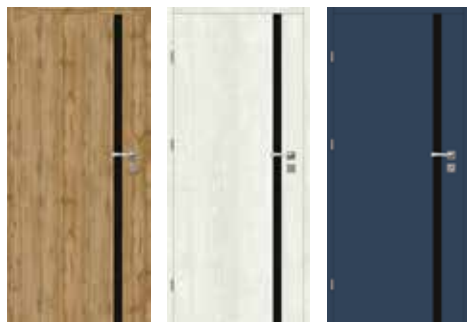

SKRZYDŁO PŁYTOWE PRZYLGOWE

DOSTĘPNE
W 10 DNI!

Dostępna kolorystyka: **AV-3D** **AV-FF**
Szerokość 60/70/80/90

AV-3D **AV-FF**
cena **499,00** netto
613,77 brutto

Szkło Lacobel
wklejane
w płytę HDF.

Skrzydło wzmocnione
Pełną Płytą