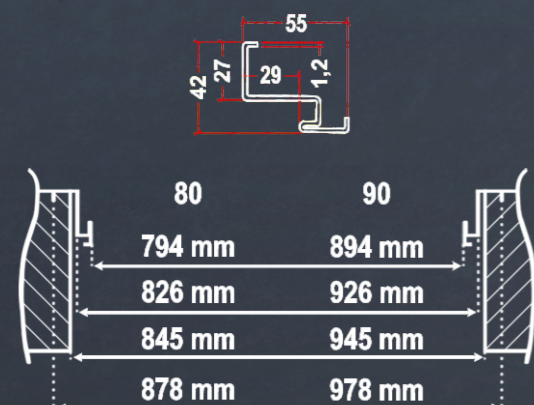

698 zł netto / **858,54 zł brutto**

**Master 68 KL**

2 460 zł netto / **3 025,80 zł brutto**

- akustyczne 43 dB
- antywłamaniowe RC 2
- grubość skrz. 69 mmm
- 5 punktowy zamek listwowy
- kompletne (cały zestaw)
- 2 rozety antyrozwierceniowe
- system jednego klucza
- wypełnienie panel WKW
- okleina PCV, blacha 0.5 mm

80N 860 X 2040 mm

WYMIAR OTWORU MONTAŻOWEGO  
„80” - 840 x 2040 , „90” - 940 x 2040

Klamka  
18,00 zł netto  
**22,14 brutto**

Wkładka  
23,00 zł netto  
**28,29 brutto**

Próg ocynkowany  
59,00 zł netto  
**72,57 brutto**