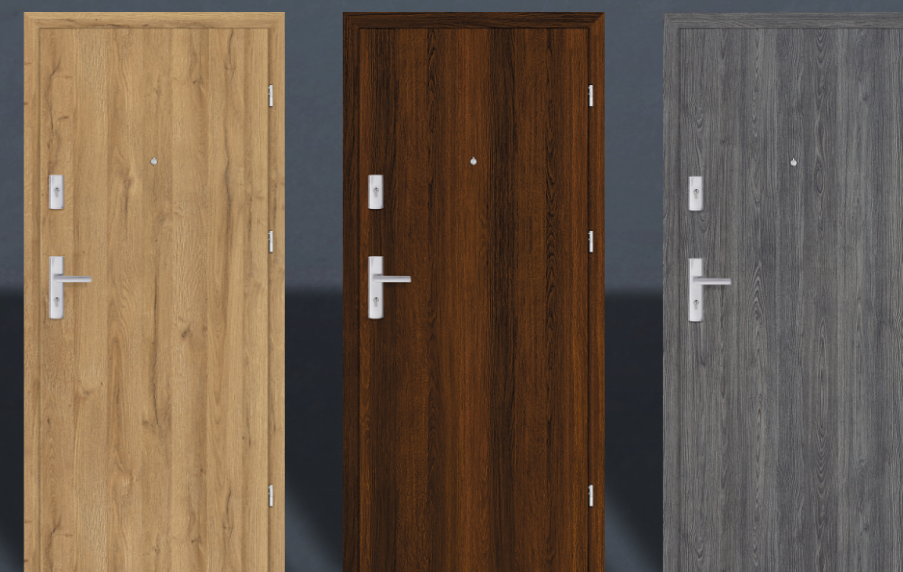

**Herse SET**

orzech greko

1475 zł netto / **1814,25 zł brutto**

jesion grafit premium

dąb natur premium

1611 zł netto / **1981,53 zł brutto**

**Jakość PREMIUM.**

Drzwi przeznaczone do budownictwa użyteczności publicznej i mieszkaniowej. W komplecie z ościeżnicą stałą, progim, klamkami, wkładkami i wizjerem. Akustyka Rw= 39 dB, dwa zamki i zawiasy z regulacją 2D. Pakiet Gold, to kompletny zestaw. Proste w instalacji, funkcjonalne i ładne.