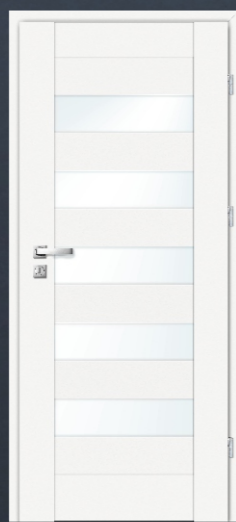

Esstilo

Stylowe drzwi w przystępnej cenie. Solidne drzwi ramowe w ulubionym przez naszych klientów wzornictwie. Poziome przeszklenie cieszy się największym zainteresowaniem.

Biały i dąb bergen to dwa najpopularniejsze dekory tego roku.

Milton

479 zł netto / **589,17 zł brutto**

Milton pobił rekordy sprzedaży. Produkt w modnej bieli z nowoczesną stylistyką w przystępnej cenie.

DRZWI PRZECIWPÓŻAROWE Ei30 i Ei60

Ei 30 cena: 1 150 zł netto / **1 414,50 zł brutto**

Ei 60 cena: 1 450 zł netto / **1 783,50 zł brutto**

- w zestawie skrzydło, ościeżnica, klamka PCV
- skrzydło grubości 53 mm (Ei30) / 63 mm (Ei60)
- ościeżnica narożnikowa z wgłębieniem dla uszczelki (brak w zestawie)
- wypełnienie wełna mineralna
- uszczelka pęczniąca w ościeżnicy
- 2 zawiasy, jeden wyposażony w sprężynę naciągową
- bolec przeciwwyważeniowy
- ciężar skrzydła Ei30 18 kg/m² - Ei60 25 kg/m²
- dostępne Ei60 w rozmiarze „90” uniwersalne prawo-lewe
- dostępne Ei30 w rozmiarze „80” i „90” uniwersalne prawo-lewe

Wymiary w świetle muru

„80”	890 mm x 2060 mm
„90”	1010 mm x 2060 mm

Mizar

488 zł netto / **600,24 zł brutto**

Nawiązuje do nowoczesnych trendów. W kolorystyce naturalnego drewna Dąb Bergen to dobry wybór dla tych, którzy cenią ciepłe i niepowtarzalne klimaty.

Katania

479 zł netto / **589,17 zł brutto**

W tym modelu 5 szyb to idealne rozwiązanie. Kolor dąb bergen do złudzenia imituje układ słojów naturalnego drewna lub śnieżnobiała biel.

Klamki

Jork

43 zł netto/**52,89 zł brutto**

Apollo Fit

130 zł netto/**159,90 zł brutto**

Stinger Fit

130 zł netto/**159,90 zł brutto**

Hektor

39 zł netto/**47,97 zł brutto**

Venus

45 zł netto/**55,35 zł brutto**

Szyld	Jork, Hektor, Venus	Stinger, Apollo
na klucz / wkładka	Netto 18zł Brutto 22,14zł	Netto 45zł Brutto 55,35zł
blokada WC	Netto 25zł Brutto 30,75zł	Netto 72zł Brutto 88,56zł

Oslonki